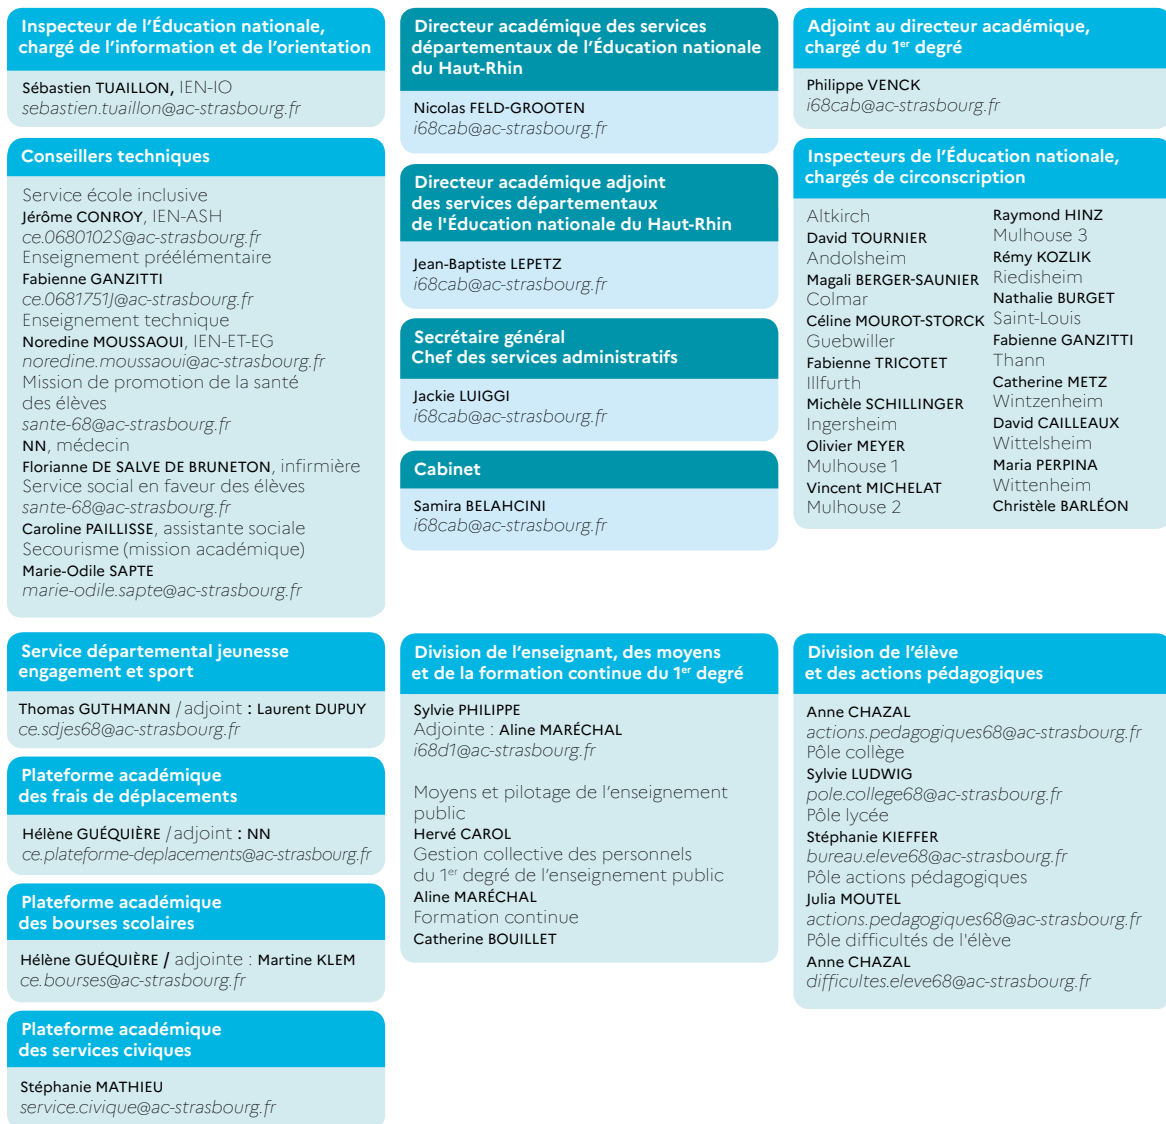

Organigramme de la direction académique du Haut-Rhin (68)

Cet organigramme est susceptible d'évoluer

Adresse postale : 52-54 avenue de la République - BP 60092 - 68017 Colmar Cedex
Tél. 03 89 21 56 56 / Mél : i68courrier@ac-strasbourg.fr
Horaires d'ouverture au public : du lundi au vendredi de 8h30 à 12h et de 13h30 à 17h

IEN-IO / ET / ASH : inspecteur de l'Éducation nationale – information-orientation / Enseignement technique / Adaptation scolaire et scolarisation des élèves handicapés
NN : non nommé(e)