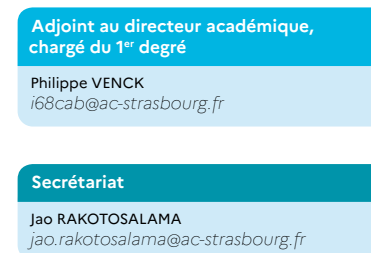

Organigramme de la direction académique du Haut-Rhin (68)

Cet organigramme est susceptible d'évoluer

Adresse postale : 52-54 avenue de la République - BP 60092 - 68017 Colmar Cedex
 Tél. 03 89 21 56 56 / Mél : i68courrier@ac-strasbourg.fr
 Horaires d'ouverture au public : du lundi au vendredi de 8h30 à 12h et de 13h30 à 17h

IEN-IO / ET / ASH : inspecteur de l'Éducation nationale – information-orientation / Enseignement technique / Adaptation scolaire et scolarisation des élèves handicapés
 NN : non nommé(e)

Organigramme des inspections Direction académique du Haut-Rhin (68)