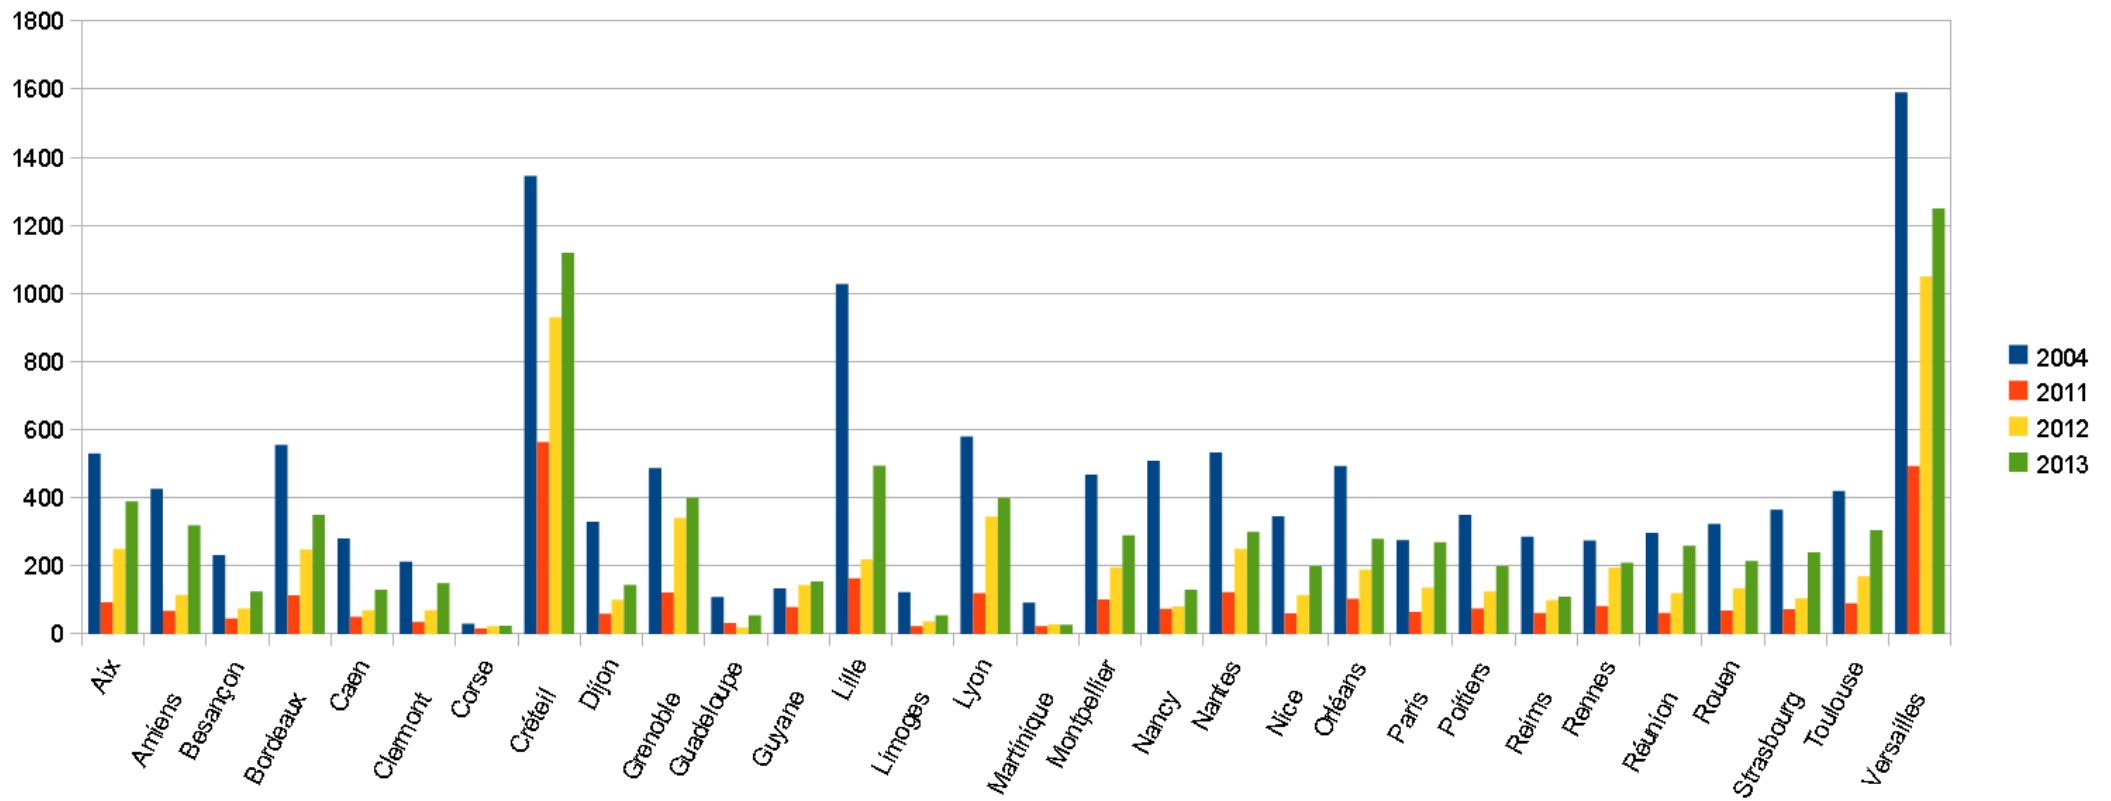

Postes et pourcentage  
de 2004 à 2013

<i>résultats tous concours</i>	<b>Postes 2004</b>	<b>Postes 2005</b>	<b>Postes 2006</b>	<b>Postes 2007</b>	<b>Postes 2008</b>	<b>Postes 2009</b>	<b>Postes 2010</b>	<b>Postes 2011</b>	<b>Postes 2012</b>	<b>postes sup juin 2012</b>	<b>Total 2012</b>	<b>Postes 2013</b>	<b>Comparatif 2012-2013</b>	<b>Comparatif 2004-2013</b>
Aix	530	480	401	356	302	213	195	94	185	65	250	390	56,00%	-26,42%
Amiens	427	420	400	426	380	268	220	68	90	25	115	320	178,26%	-25,06%
Besançon	232	216	174	173	155	110	126	46	65	10	75	125	66,67%	-46,12%
Bordeaux	556	537	457	462	393	278	281	114	183	65	248	350	41,13%	-37,05%
Caen	281	245	176	183	180	131	133	51	50	20	70	130	85,71%	-53,74%
Clermont	213	202	170	170	158	111	113	36	45	25	70	150	114,29%	-29,58%
Corse	31	44	34	36	30	24	26	16	19	5	24	25	4,17%	-19,35%
Créteil	1346	1 434	1 386	1393	1 200	862	941	564	850	80	930	1120	20,43%	-16,79%
Dijon	330	312	247	242	302	213	174	60	81	20	101	145	43,56%	-56,06%
Grenoble	488	461	405	397	338	238	96	122	276	65	341	400	17,30%	-18,03%
Guadeloupe	109	122	109	110	105	76	278	33	15	5	20	55	175,00%	-49,54%
Guyane	135	166	152	167	140	112	159	80	130	15	145	155	6,90%	14,81%
Lille	1028	949	892	858	735	518	520	164	190	30	220	495	125,00%	-51,85%
Limoges	123	123	100	93	89	63	64	24	28	10	38	55	44,74%	-55,28%
Lyon	580	530	469	460	460	324	277	120	280	65	345	400	15,94%	-31,03%
Martinique	93	105	92	98	85	59	79	24	24	5	29	28	-3,45%	-69,89%
Montpellier	468	440	368	343	300	217	241	102	162	35	197	290	47,21%	-38,03%
Nancy	509	462	351	404	355	251	235	74	71	10	81	130	60,49%	-74,46%
Nantes	533	502	447	446	400	282	283	123	200	50	250	300	20,00%	-43,71%
Nice	346	344	306	286	247	178	180	61	100	15	115	200	73,91%	-42,20%
Orléans	494	485	425	427	382	275	277	104	150	40	190	280	47,37%	-43,32%
Paris	276	290	264	265	236	171	173	65	121	15	136	270	98,53%	-2,17%
Poitiers	350	300	273	264	220	155	201	75	90	35	125	200	60,00%	-42,86%
Reims	286	261	201	218	239	163	170	62	85	15	100	110	10,00%	-61,54%
Rennes	275	303	270	274	242	184	187	83	130	65	195	210	7,69%	-23,64%
Réunion	297	253	198	178	150	110	127	62	105	15	120	260	116,67%	-12,46%
Rouen	324	344	312	315	310	218	183	69	115	20	135	215	59,26%	-33,64%
Strasbourg	365	421	354	312	328	245	217	73	90	15	105	240	128,57%	-34,25%
Toulouse	420	400	350	350	290	207	221	91	120	50	170	305	79,41%	-27,38%
Versailles	1591	1 654	1 483	1480	1258	901	806	494	950	100	1050	1250	19,05%	-21,43%
St pierre et miquelon	1		1	1	1	1	0	0	0	0	0	0		
<b>Total académies</b>	<b>13 037</b>	<b>12 805</b>	<b>11 267</b>	<b>11 187</b>	<b>10 010</b>	<b>7 158</b>	<b>7 183</b>	<b>3 154</b>	<b>5000</b>	<b>990</b>	<b>5990</b>	<b>8603</b>	<b>43,62%</b>	<b>-34,01%</b>